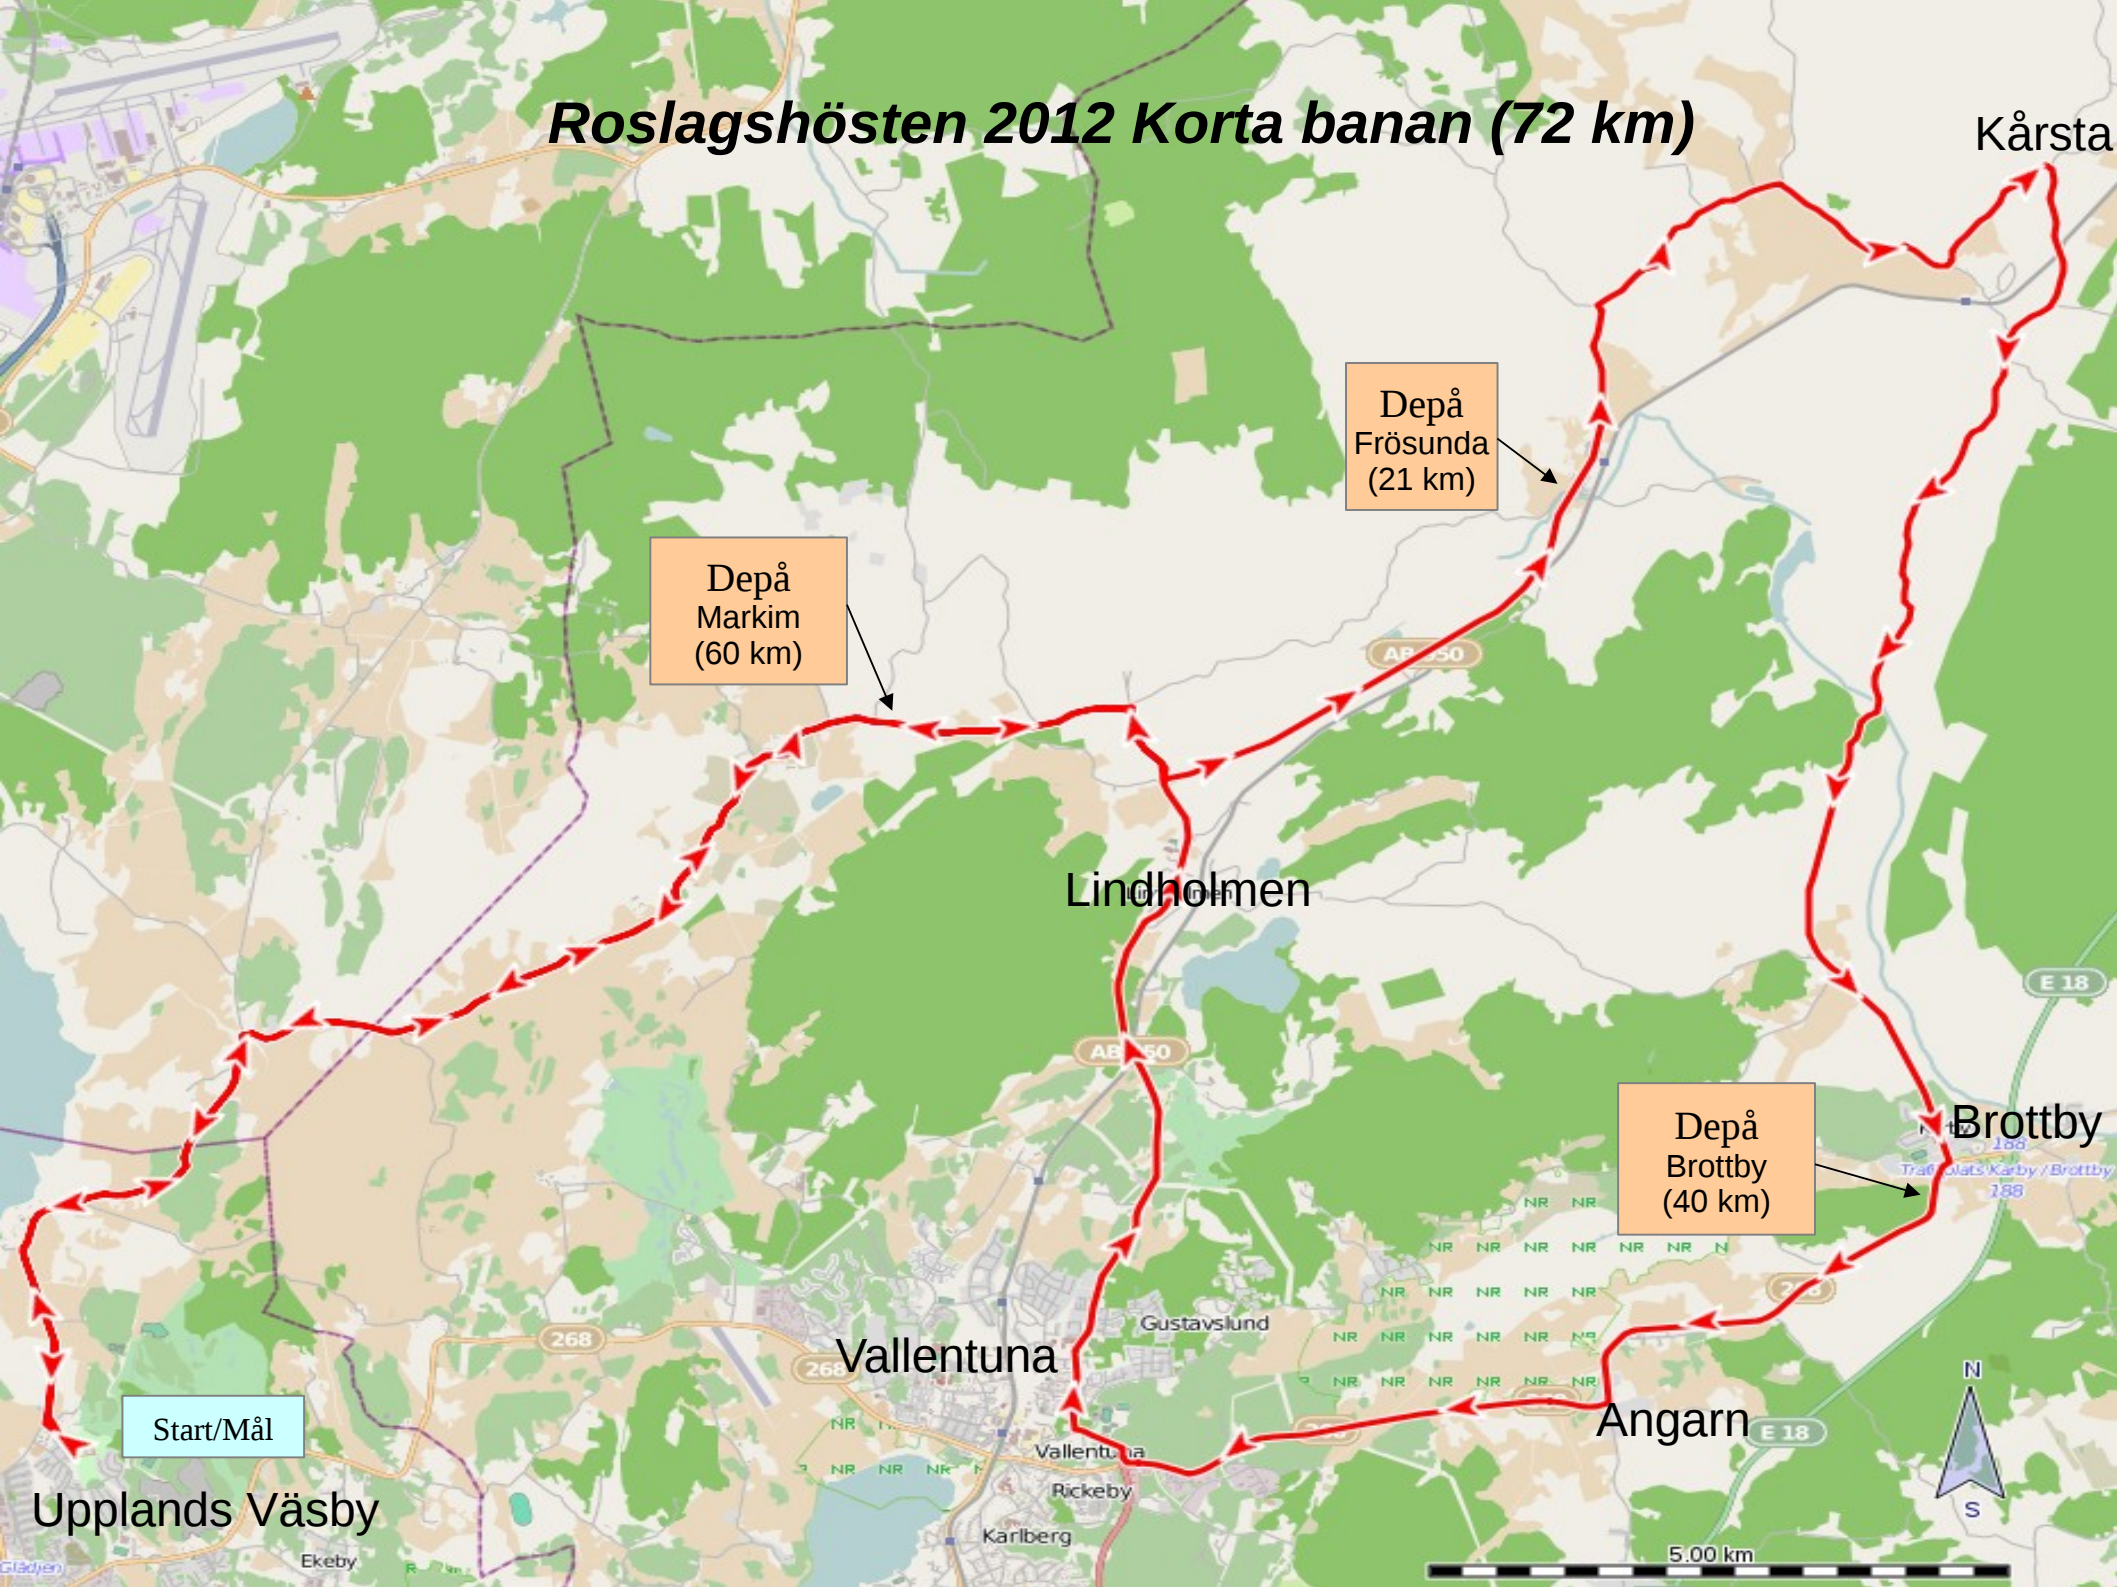

Roslagshösten 2012 Korta banan (72 km)

Kårsta

Depå
Frösunda
(21 km)

Depå
Markim
(60 km)

Lindholmen

Depå
Brottby
(40 km)

Brottby

Start/Mål

Upplands Väsby

Vallentuna

Angarn

5.00 km